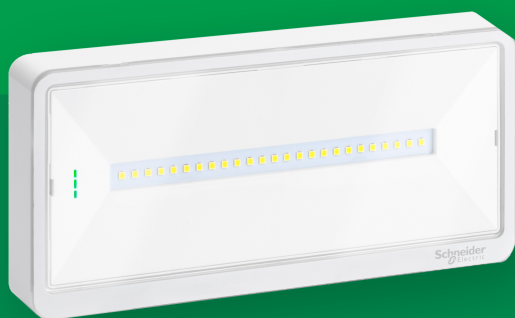

**CRAZY WEEK**

FINO A ESAURIMENTO SCORTE!

DAL 4 ALL'8 MAGGIO 2026

L'illuminazione d'emergenza Schneider a prezzi **imbattibili**.

**Quantità limitate:** approfittane subito!

## Exiway Light

Autoalimentato Standard  
SE-SA  
1/1,5/2/3h

Cod. **SNOVA44012**

**IP42**  
250/200/150/120lm SE, 150lm SA

PREZZO NETTO

**27,90 €**

Cod. **SNOVA44013**

**IP65**  
250/200/150/120lm SE, 150lm SA

**32,50 €**

Cod. **SNOVA44014**

**IP42**  
500/400/300/250lm SE, 230lm SA

**41,50 €**

Cod. **SNOVA44015**

**IP65**  
500/400/300/250lm SE, 230lm SA

**45,20 €**